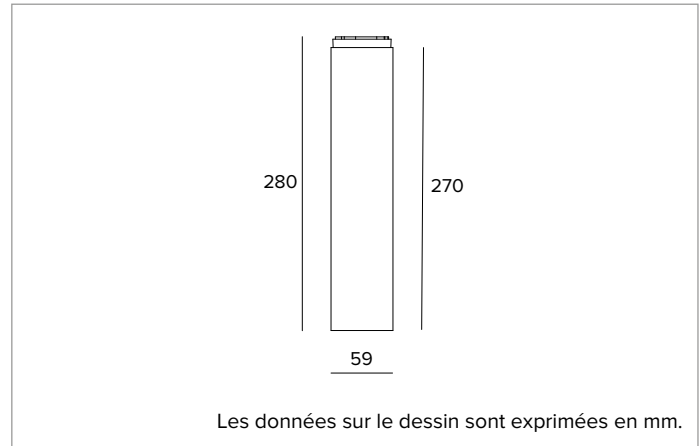

**1T9774EL | LABEL 6 - Plafond****Appareil à monter au plafond, pour sources LED à emission directe alimenté par tension de reseau**

	3000K	H(m)	D(m)	Emax(lx)		
	Ra90		16°			
Fixture Power	10W	1	0.28	7081		
Source Flux	1182lm	2	0.55	1770		
Fixture Flux	868lm	3	0.83	787		
Efficacy	91lm/W	4	1.11	443		
TS1978	Imax=5991cd/klm	Imax	7081cd	5	1.39	283

**SOURCE**

LED Chip on Board haute efficacité Ra90. 2700K-3500K en option.

**La classe d'efficacité énergétique du produit : D****Puissance nominale : 8,3W****Flux nominal : 1182lm****Indice de rendu des couleurs : 90****Rf : 92****Rg : 101****CCT nominale : 3000K****Durée utile (L80/B10) : >50000h tq +25°C****CARACTÉRISTIQUES DE L'ÉCLAIRAGE**

Version SP - optique de précision en polycarbonate métallisé, filtre holographique diffuseur et anneau cut-off en silicone noir.

**Optique : RÉFLECTEUR****Ouverture du faisceau : SP****Rendement optique : 73%****Flux appareil : 868lm****Efficacité lumineuse : 91lm/W****Sécurité photobiologique : Conforme au groupe RG1 (Risque faible)****CARACTÉRISTIQUES MÉCANIQUES**

Corps cylindrique en aluminium usiné obtenu par un procédé d'extrusion et revêtu d'une peinture en poudre.

**Couleur et finition : Noir profond****Dimensions : D=59mm****Poids : 0,7Kg****Degré de protection : IP20****CARACTÉRISTIQUES ÉLECTRIQUES**